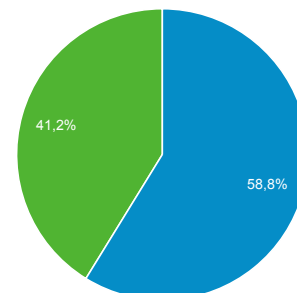

Návštěvy
4 168 249

Uživatelé
2 543 314

Zobrazení stránek
11 238 680

Počet stránek na 1 návštěvu
2,70

Prům. doba trvání návštěvy
00:01:43

Míra okamžitého opuštění
65,03 %

% nových návštěv
58,77 %

■ New Visitor   ■ Returning Visitor