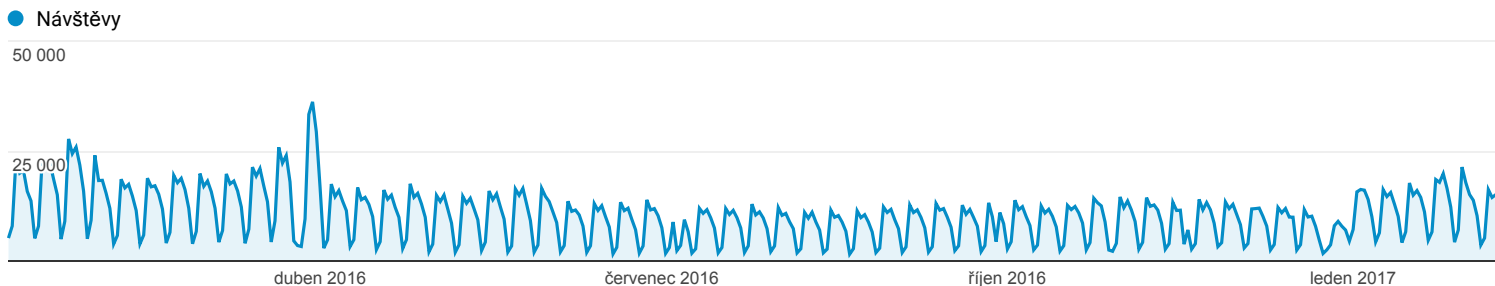

9. 1. 2016 - 8. 2. 2017

Přehled publika

Všichni uživatelé
100,00 % Návštěvy

Přehled

Návštěvy
4 168 249

Uživatelé
2 543 314

Zobrazení stránek
11 238 680

Počet stránek na 1 návštěvu
2,70

Prům. doba trvání návštěvy
00:01:43

Míra okamžitého opuštění
65,03 %

% nových návštěv
58,77 %

■ New Visitor ■ Returning Visitor

Jazyk	Návštěvy	Návštěvy v %
1. cs	2 504 774	60,09 %
2. cs-cz	1 368 211	32,82 %
3. en-us	139 938	3,36 %
4. c	26 961	0,65 %
5. sk	26 825	0,64 %
6. en-gb	18 552	0,45 %
7. de	11 682	0,28 %
8. en	11 600	0,28 %
9. ru	11 323	0,27 %
10. sk-sk	9 687	0,23 %